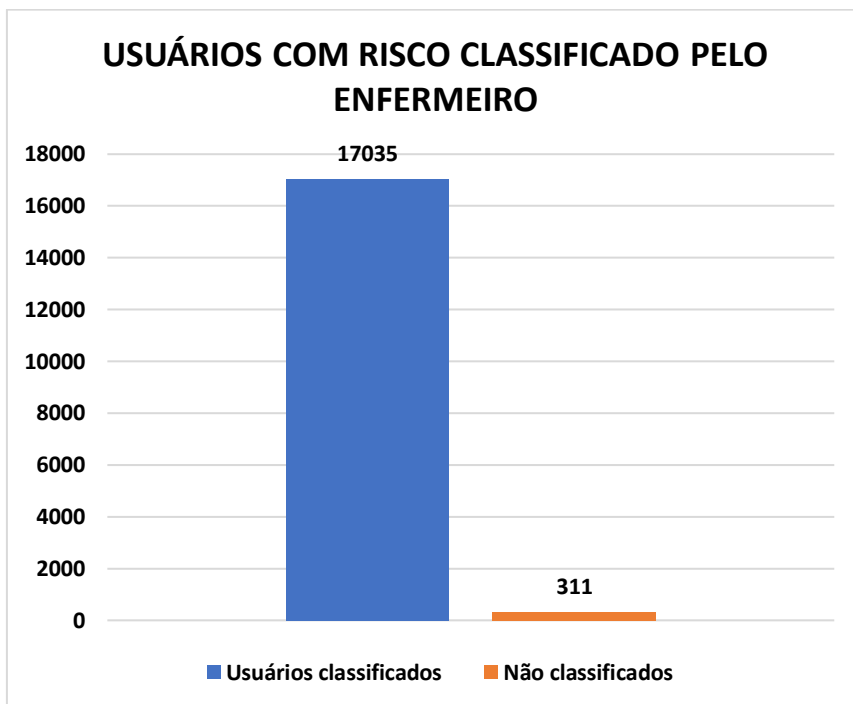

Item 13. Educação Continuada.

Justificativa:

Foi elaborado cronograma de educação permanente para o serviço, no decorrer do mês foram realizadas as atividades de educação permanente previstas conforme cronograma e também ações extras, de acordo com a realidade local do serviço conforme relatório da educadora permanente do serviço ANEXO VIII. Onde pode-se verificar a diversidade de temas abordados, bem como o alcance em quantitativo de profissionais.

Ainda em ANEXO IX, segue as listas de presença dos treinamentos realizados no mês

JUSTIFICATIVA DOS INDICADORES QUANTITATIVOS

Número de atendimentos médicos realizados

Conforme o quadro apresentado acima no mês de janeiro foram realizados no total 17.346 atendimentos no total, destes, 12.580 foram atendimentos médicos desta forma