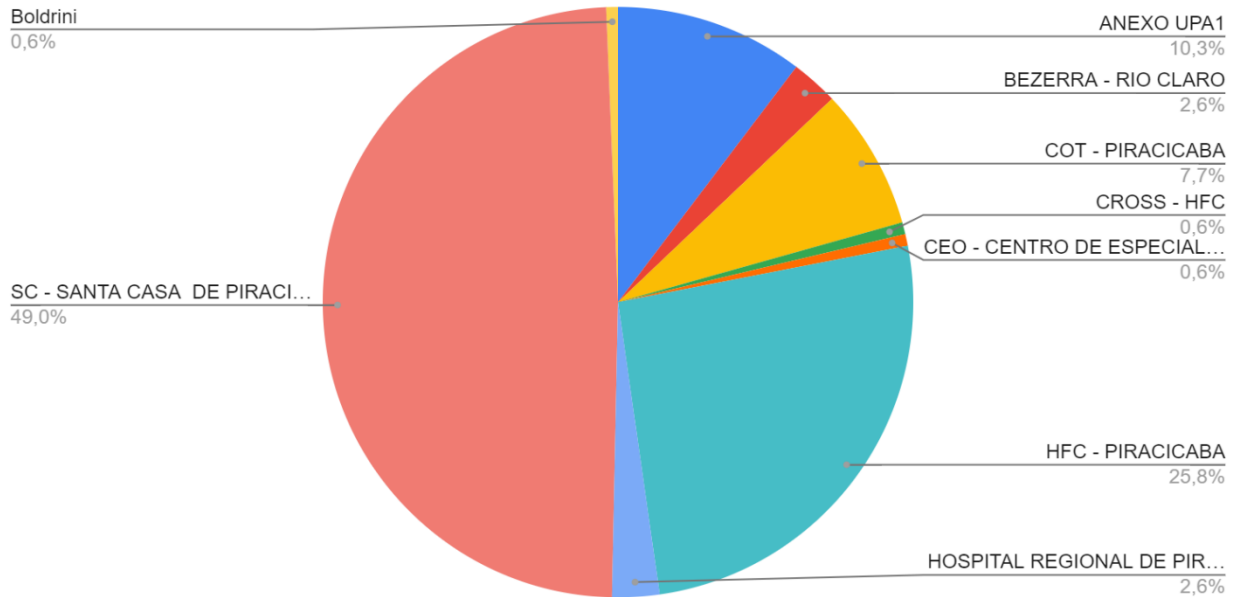

Declarações de Utilidade Pública:

MUNICIPAL: Lei nº 961 de 28/08/68 | ESTADUAL: Lei nº 10314 de 13/09/77

FEDERAL: Decreto de 17/09/92 – Proc. MJ nº 14554/90-441

Transferências de Janeiro 24

Desta forma, a **taxa de transferência é de 0,89%**, conforme número total de atendimentos realizados na unidade ANEXO I.

ANEXO III, planilha de pacientes transferidos.