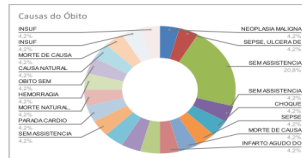

PLANILHA DE ÓBITOS												
NOME COMPLETO	ANALISE	DATA	IDADE	DO	FAA	FUNERÁRIA	HL	CAUSAS DO	CHEGOU EM ÓBITO	MEDICO	ÓBITO EVITÁVEL	ÓBITO INEVITÁVEL
MARIA CREUSA DIAS GONCALVES DOS SANTOS	OK	02/01/24	78	36274511-0	84336	SIM	NAO	INSUF RESPIRATORIA AGUDA, ENFISEMA PULMONAR, HAS	NAO	CARLOS	NAO	SIM
ROSELI APARECIDA PIRES	OK	04/01/24	49	36274512-9	85334	SIM	NAO	INSUF RESPIRATORIA AGUDA, PNEUMONIA, SD DE IMUNODEFICIENCIA ADQUIRIDA	NAO	CARLOS	NAO	SIM
JOAO GOMES DE QUADROS	OK	06/01/24	79	36274513-7	86330	SIM	NAO	MORTE DE CAUSA INDETERMINADA	SIM	MATEUS SANTOS	NAO	SIM
ADEILO FRANCISCO DA MOTA	OK	7/1/2024	77	36274514-5	86280	SIM	NAO	CAUSA NATURAL SEM SINAIS DE VIOLENCIA	SIM	ANTONIO SOUZA	NAO	SIM
DONIZETI ROBERTO DE CAMARGO	OK	7/1/2024	68	36274515-3	86132	SIM	NAO	ÓBITO SEM ASSISTENCIA MEDICA CAUSAS NATURAIS	SIM	ODAYR CARLOS	NAO	SIM
OSMARIO CELESTINO BARROSA	OK	8/1/2024	72	36274516-1	86894	SIM	NAO	HEMORRAGIA SUBDURAL, DOENÇA DE PARKINSON, DOENÇA DE ALZHEIMER	NAO	JOAO PAULO	NAO	SIM MENOR Q 24H PALATIVO
MARIA EVERALDA DE MORAES SANTANA	OK	11/1/2024	83	36274517-0	88126	SIM	NAO	MORTE NATURAL, ALZHEIMER, ACAMADA	SIM	ADSON	NAO	SIM
NELSON ZEM	OK	13/1/2024	87	36274518-8	88900	SIM	NAO	PARADA CARDIO RESPIRATORIA, CETOACIDOSE DIABETICA SEPSIS/ANEMIA	NAO	ODAYR	NAO	SIM MENOR Q 24H
SEBASTIAO SOARES DA ROCHA	OK	16/1/2024	84	36316789-7	90407	SIM	NAO	SEM ASSISTENCIA MEDICA	SIM	ROBERT	NAO	SIM DPOC USO DE O2
PATRICIA GUNTHER HAACK	OK	19/01/24	56	36316790-0	91465	SIM	NAO	SEM ASSISTENCIA MEDICA NATURAL, NEOPLASIA MALIGNA DO COLON	SIM	CARLOS	NAO	SIM
JOSE ANTONIO BORTOLETO	OK	19/01/24	62	36316791-2	91690	SIM	NAO	SEM ASSISTENCIA MEDICA	SIM	JOAO PAULO	NAO	SIM
JOSE JUSTINO SERGIO	OK	19/01/24	68	36316792-7	91856	SIM	NAO	SEM ASSISTENCIA MEDICA	SIM	YURI	NAO	SIM
CELINA LOURENDO DA SILVA	OK	20/01/24	88	36316793-5	91717	SIM	NAO	CHOCUE SEPTICO INFECCAO TRATO URINARIO	NAO	HELEO	NAO	SIM
ANTONIO CUSTODIO GUIMARAES	OK	21/01/24	83	36316794-3	92246	SIM	NAO	EPILEPSIA, HEMORRAGIA SUBARACNOIDEA, INFARTO AGUDO MIOCARDIO	NAO	JOAO PAULO	NAO	SIM
MARIA REGINA PERIN FRANKI	OK	21/01/24	70	36316795-7	91337	SIM	NAO	INSUF RESPIRATORIA AGUDA, PNEUMONIA, IDADE AVANÇADA	NAO	CARLOS	NAO	SIM
ANTONIO RODRIGUES DE CAMPOS FILHO	OK	22/01/24	72	36316796-0	92694	SIM	NAO	INSUF RESPIRATORIA AGUDA, PNEUMONIA, HIPERTENSAO ARTERIAL	NAO	CARLOS	NAO	SIM
ISAIANA RIBEIRO MENEZES	OK	22/01/24	81	36316797-8	92693	SIM	NAO	SEM ASSISTENCIA MEDICA	NAO	CARLOS	NAO	SIM
MARIA DE LOURDES RODRIGUES PAES	OK	22/01/24	84	36316798-6	92622	SIM	NAO	MORTE DE CAUSA INDETERMINADA, NATURAL	NAO	CARLOS	NAO	SIM
PEDRO LUIS SANTOS	OK	22/01/24	75	36316799-4	92610	SIM	NAO	SEPSIS BRONCO PNEUMONIA	NAO	EDINHO	NAO	SIM
ROSA GOMES DE OLIVEIRA TUTINO	OK	27/01/24	97	36316800-7	94907	SIM	NAO	CHOCUE HEMOCOLANGI, ANEMIA AGUDA	NAO	MARGAREL	NAO	SIM
LUIZ CARLOS BATISTAS DOS SANTOS	OK	29/01/24	72	36316801-0	95358	SIM	NAO	SEM ASSISTENCIA MEDICA	SIM	YURI	NAO	SIM
HERMILIO JOSE FAVARIN	OK	29/01/24	73	36316802-8	95511	SIM	NAO	SEM ASSISTENCIA MEDICA DM HAS	SIM	CARLOS	NAO	SIM
MARIA DE LOURDES PIAZZINI MORETTI	OK	29/01/24	88	36316803-6	95220	SIM	NAO	SEM ASSISTENCIA MEDICA	SIM	JOAO PAULO	NAO	SIM
ARACY LOVADINI	OK	30/01/24	86	36316804-4	96117	SIM	NAO	SEPSIS, ULCERA DE PRESSAO INFECTADA, INSUF RENAL, DM	NAO	MARGAREL	NAO	SIM
								NEOPLASIA MALIGNA DO ESTOMAGO	SIM	LILIAN MOTTA	NAO	SIM

Nº de óbitos ocorridos no mês/ano: Mês de janeiro 2024 24 ÓBITOS

Taxa de óbitos ocorridos no mês/ano: 0,18%

Nº de prontuários de óbitos analisados no mês/ano: 24 PRONTUÁRIOS

Taxa de prontuários de óbitos analisados no mês/ano: 100%

2. INDICADORES DE DESEMPENHO.

INDICADOR	META	DESEMPENHO
Nº de D.O.s preenchidas por causa indeterminada no período x 100 Nº total de D.O.s no período	< 5%	0 ÓBITOS INDETERMINADOS TOTAL: 0 % CHEGARAM EM ÓBITO < 24h: 12
Fórmula: Número de óbitos na unidade de pacientes com permanência 24h por período x 100. Total de pacientes na unidade com		PERCENTUAL EM 24HR = 0% PERCENTUAL EM MENOS DE 24 HR = 0%