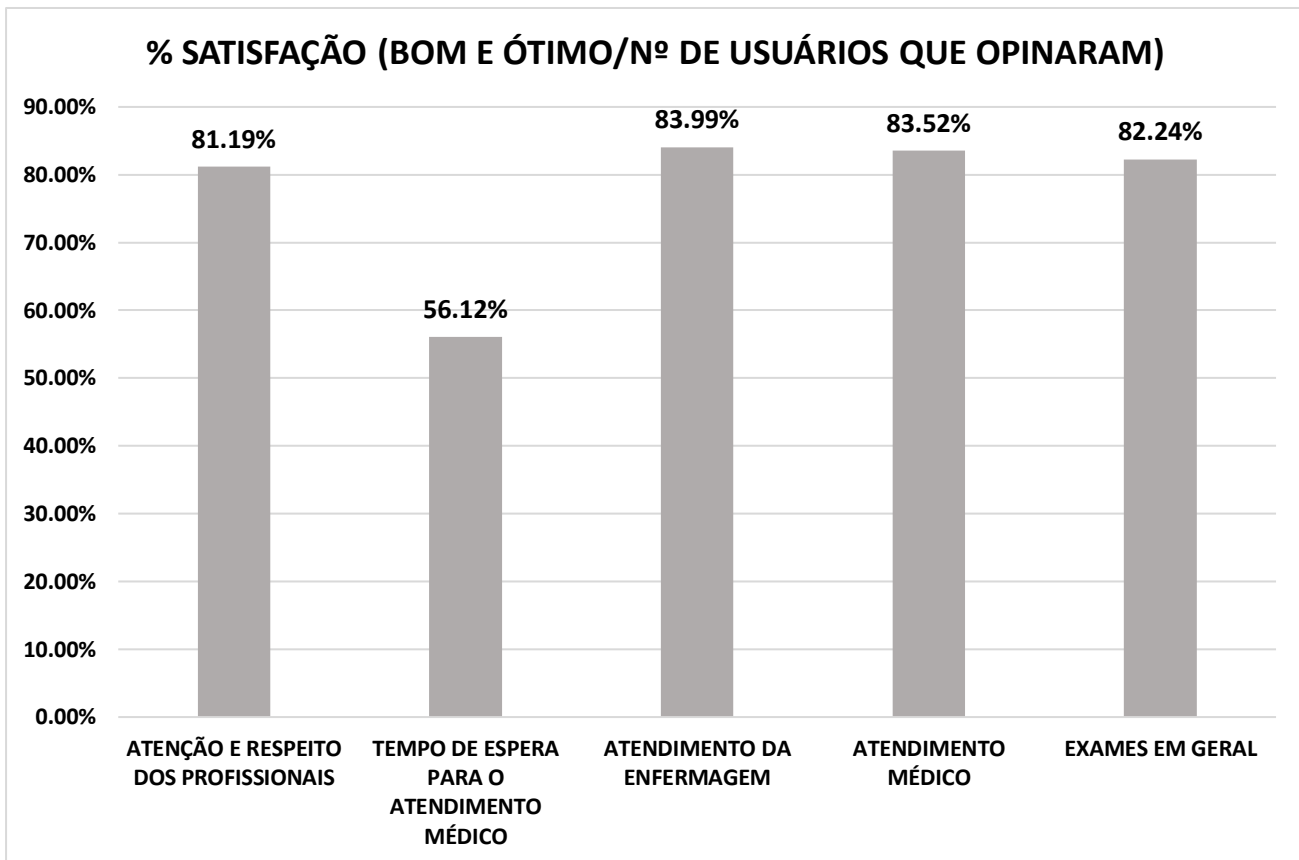

Estas, seguem apresentadas em tabela a seguir:

PESQUISA DE SATISFAÇÃO JANEIRO 2024 - VILA CRISTINA							
	BOM	ÓTIMO	RUIM	PÉSSIMO	REGULAR	NÃO OPINOU	% SATISFAÇÃO (BOM E ÓTIMO/Nº DE USUÁRIOS QUE OPINARAM)
ATENÇÃO E RESPEITO DOS PROFISSIONAIS	489	693	34	47	193	2	<b>81,19%</b>
TEMPO DE ESPERA PARA O ATENDIMENTO MÉDICO	342	474	154	141	343	4	<b>56,12%</b>
ATENDIMENTO DA ENFERMAGEM	533	673	39	32	159	22	<b>83,99%</b>
ATENDIMENTO MÉDICO	473	743	35	53	152	2	<b>83,52%</b>
EXAMES EM GERAL	486	408	28	19	146	371	<b>82,24%</b>