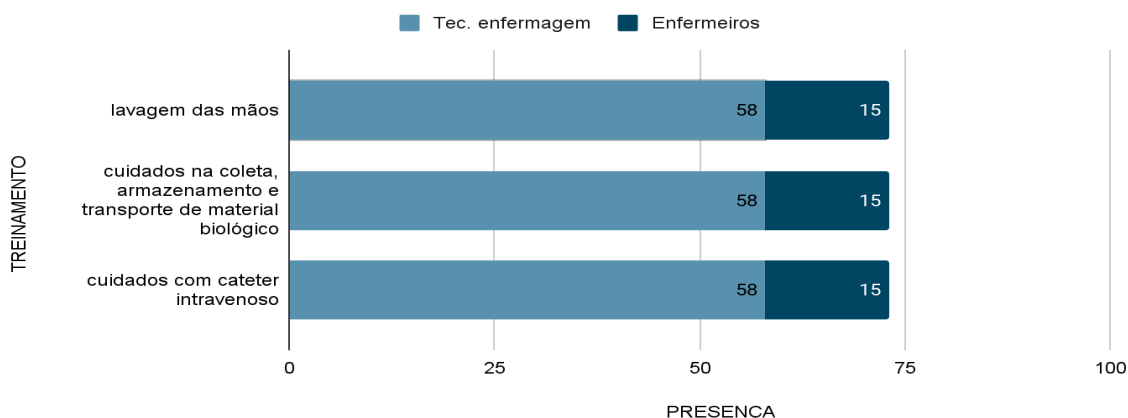

09/01- Reunião e treinamento com o laboratório, para elaboração do treinamento cuidados com coleta, armazenamento e transporte de materiais biológicos.

11/01- Reunião da comissão de CCIH.

11/01- Início da organização do projeto sepse, realizado reunião para escolha dos membros, escala de avaliação e quais antibióticos serão utilizados

18/01- Reunião da comissão de segurança do paciente.

18/01 e 19/01- Treinamento com a equipe de enfermagem com os temas: Cuidados na coleta, armazenamento e transporte de material biológico, Cuidados com dispositivo intravenoso e Lavagem das mãos.

20/01- Montado material para acompanhamento dos casos de SEPSE.

21/01- Recepção dos novos colchões na unidade.

23/01- Disponibilizado novas pastas no setor de internação para colocar os prontuários, pastas identificadas e separadas por cor.

24/01- Visita da equipe de prestação de contas da prefeitura.

29/01- Treinamento com a higiene, das boas práticas.

30/01- Finalização do protocolo Manejo da dor em conjunto com a equipe médica.

Sendo a equipe de enfermagem na UPA composta por 23 enfermeiros e 75 técnicos de enfermagem/auxiliares de enfermagem, totalizando na equipe 98 profissionais da saúde (excluindo dessa conta médicos e responsáveis técnicos ou coordenação de enfermagem).

Segundo o gráfico o percentual geral de presença para cada treinamento foi de 74,4%

PERCENTUAL DE PRESENÇA

Sarah Helena Oliveira Serrano Teixeira
COREN-SP 660235-ENF

Sarah Helena Oliveira Serrano Teixeira
Enfermeira de Educação Permanente
COREN-SP 660235- ENF