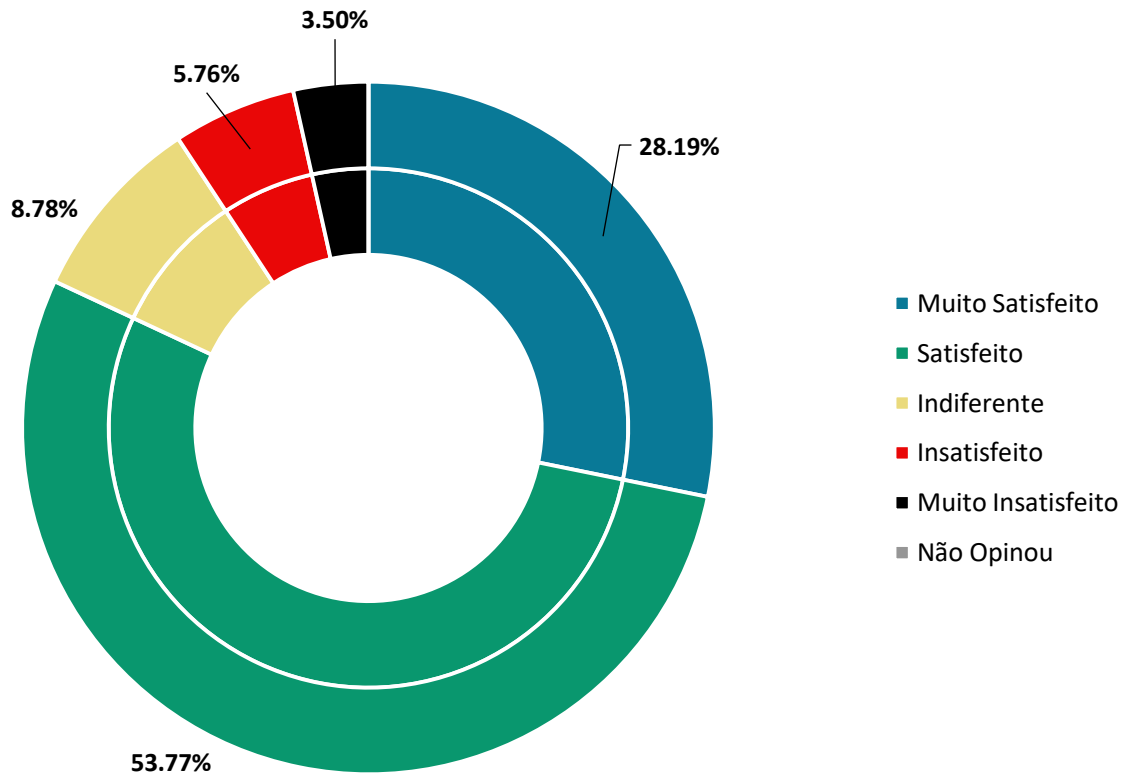

Declarações de Utilidade Pública:

MUNICIPAL: Lei nº 961 de 28/08/68 | ESTADUAL: Lei nº 10314 de 13/09/77

FEDERAL: Decreto de 17/09/92 – Proc. MJ nº 14554/90-441

Avaliação Geral UPA Vila Cristina