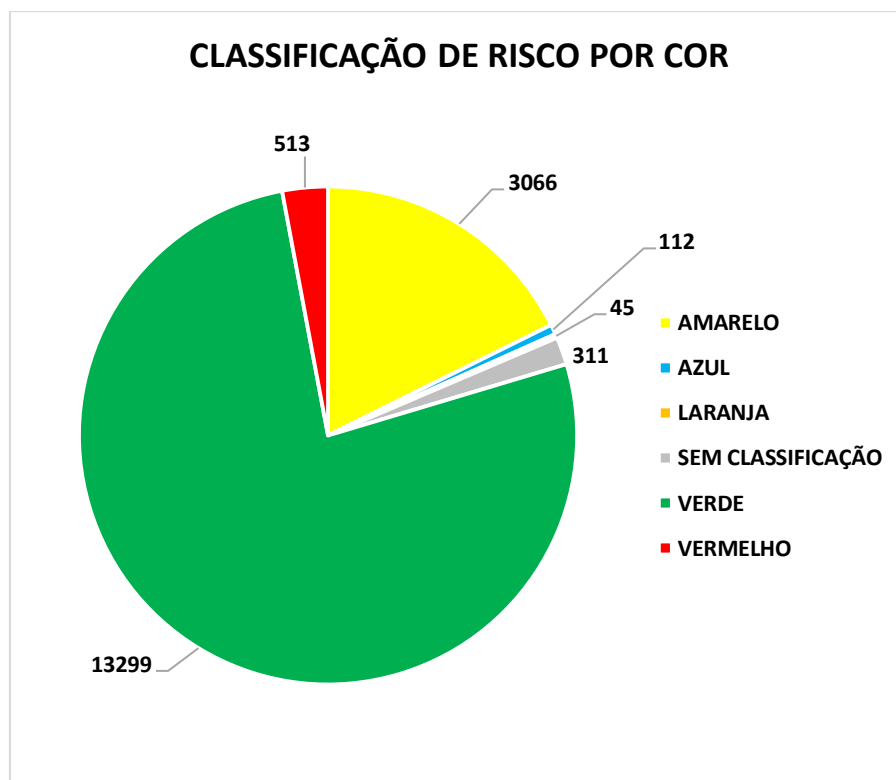

Item 12. Taxa de usuários atendidos por enfermeiro para classificação de risco por cores.

Justificativa:

Na UPA Vila Cristina, já está totalmente implantado o Protocolo de Classificação de Risco, onde o procedimento é realizado em sua totalidade pelo profissional enfermeiro, conforme determinação da legislação vigente.

Dentre os 17.346 atendimentos realizados no mês de janeiro, **17.035 (98,20%)** dos usuários passaram por classificação de risco com profissionais enfermeiro.

Segue gráfico demonstrativo sobre a classificação de risco: